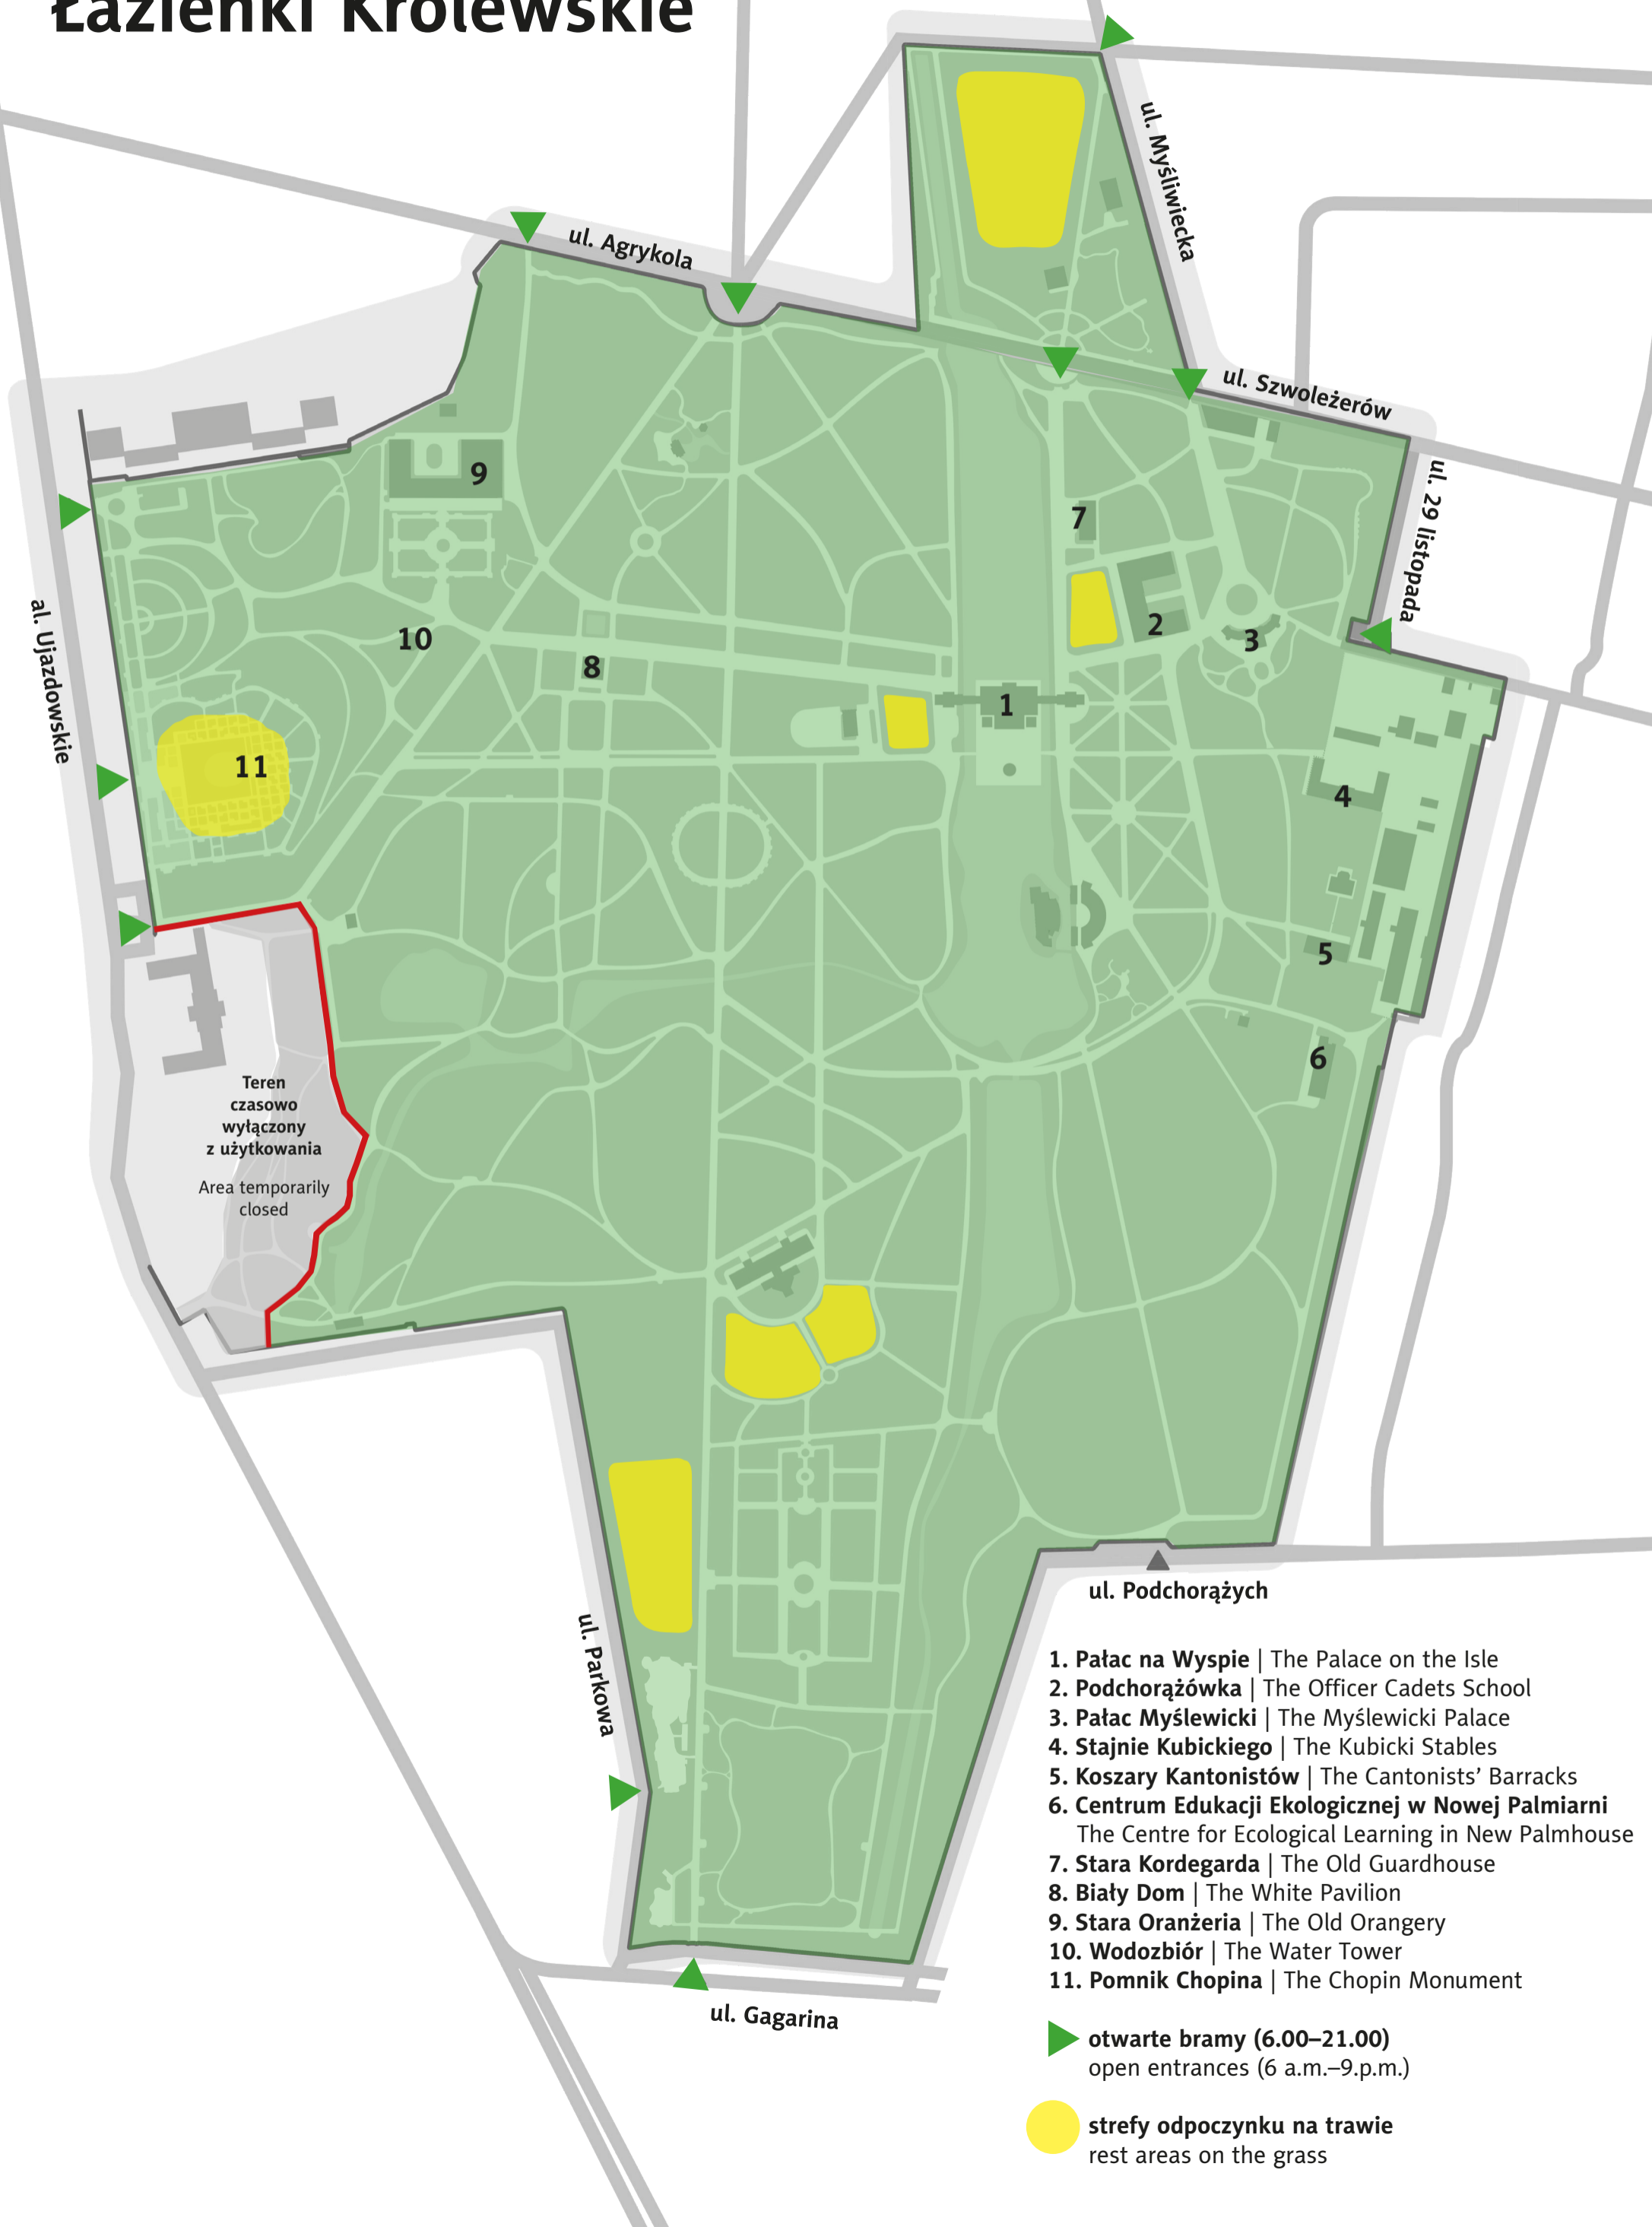

# Muzeum Łazienki Królewskie

Teren  
czasowo  
wyłączony  
z użytkowania  
Area temporarily  
closed

1. Pałac na Wyspie | The Palace on the Isle
2. Podchorążówka | The Officer Cadets School
3. Pałac Myślewicki | The Myślewicki Palace
4. Stajnie Kubickiego | The Kubicki Stables
5. Koszary Kantonistów | The Cantonists' Barracks
6. Centrum Edukacji Ekologicznej w Nowej Palmiarni  
The Centre for Ecological Learning in New Palmhouse
7. Stara Kordegarda | The Old Guardhouse
8. Biały Dom | The White Pavilion
9. Stara Oranżeria | The Old Orangery
10. Wodociąg | The Water Tower
11. Pomnik Chopina | The Chopin Monument

▶ otwarte bramy (6.00–21.00)  
open entrances (6 a.m.–9 p.m.)

● strefy odpoczynku na trawie  
rest areas on the grass